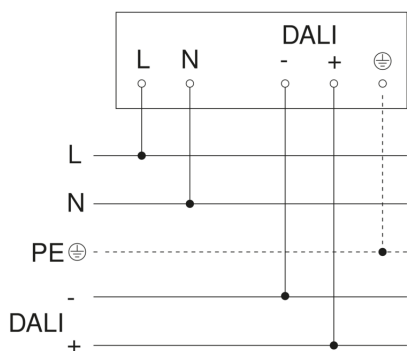

IS 3360

DALI-2 APC - tondo, incasso a soffitto
EAN 4007841 080631
Art. n. 080631

Schema elettrico Master

Schema elettrico collegamento in rete di DALI-2 APC & DALI-2 IPD